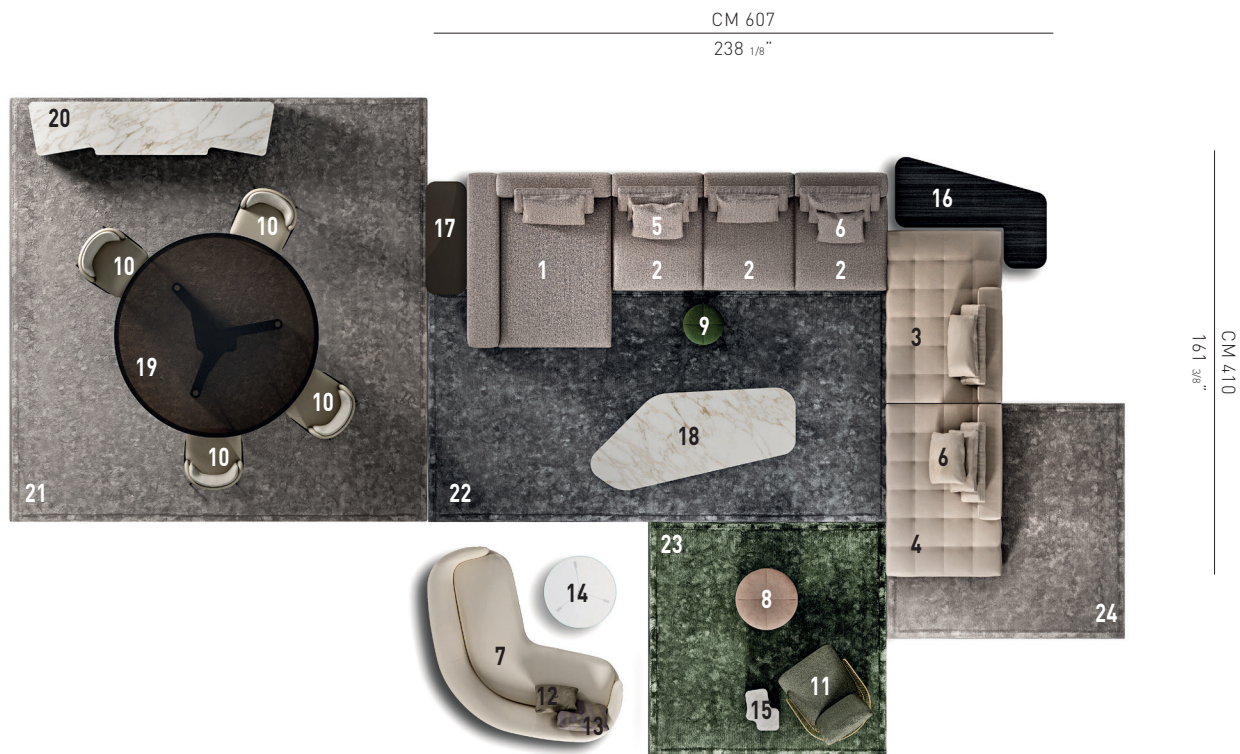

LAWRENCE — arrangement 05

SOFA ARRANGEMENT

- 1 **LAWRENCE**
CHAISE-LONGUE - LOW ARMREST
CM 139X168 H82 - SX
- 2 **LAWRENCE**
CENTRAL ELEMENT CM 90X112 H82
- 3 **LAWRENCE "CLAN"**
ELEMENT CM 168X112 H82 - BACKREST 112
DX
- 4 **LAWRENCE "CLAN"**
ELEMENT CM 168X112 H82 - BACKREST 112
SX
- 5 **DECOR**
OPTIONAL CUSHION CM 43X43
- 6 **DECOR**
OPTIONAL CUSHION CM 50X50

FURNISHING ACCESSORIES

- 7 **JACQUES**
ANGLED SOFA CM 204X173 H74
- 8 **JACQUES**
OTTOMAN Ø CM 60 H38
- 9 **JACQUES**
OTTOMAN Ø CM 40 H38
- 10 **FIL NOIR "DINING"**
LITTLE ARMCHAIR CM 58X59 H83
- 11 **COLETTE**
ARMCHAIR CM 72X85 H84
- 12 **DECOR**
OPTIONAL CUSHION CM 43X43
- 13 **DECOR**
OPTIONAL CUSHION CM 50X50
- 14 **ELLIS**
COFFEE TABLE Ø CM 70 H50
- 15 **LOU**
COFFEE TABLE CM 61X45 H53
- 16 **SONG**
CORNER CONSOLE CM 146X107 H36 - DX
- 17 **SONG**
CONSOLE CM 110X40 H36
- 18 **SONG**
COFFEE TABLE CM 200X100 H28
- 19 **LOU**
TABLE Ø 200 H74
- 20 **LOU**
"SIDEBOARD" CM 240X53 H68
- 21 **DIBBETS "RIM"**
RUG CM 400X400 - SPECIAL SIZE
- 22 **DIBBETS "RIM"**
RUG CM 450X225
- 23 **DIBBETS "RIM"**
RUG CM 225X225
- 24 **DIBBETS "RIM"**
RUG CM 225X225

Furnishing accessories

7
JACQUES
ANGLED SOFA CM 204X173 H74

8
JACQUES
OTTOMAN Ø CM 60 H38

9
JACQUES
OTTOMAN Ø CM 40 H38

10
FIL NOIR "DINING"
LITTLE ARMCHAIR CM 58X59 H83

11
COLETTE
ARMCHAIR CM 72X85 H84

12
DECOR
OPTIONAL CUSHION CM 43X43

19
LOU
TABLE Ø 200 H74

20
LOU
"SIDEBOARD" CM 240X53 H68

21
DIBBETS "RIM"
RUG CM 400X400 - SPECIAL SIZE

22
DIBBETS "RIM"
RUG CM 450X225

23
DIBBETS "RIM"
TAPIS CM 225X225

24
DIBBETS "RIM"
TAPIS CM 225X225

Settings